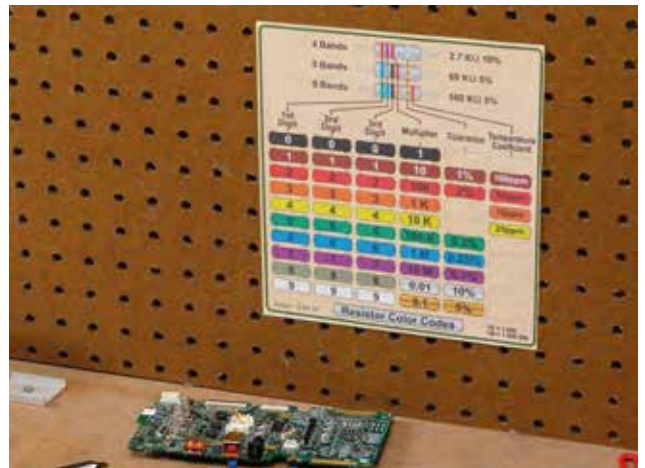

BRADYJET J5000

Together for
Safety & Efficiency

www.goossaert.be

Snel duurzame pictogrammen en labels in full colour printen

De BradyJet J5000-kleurenlabelprinter print snel veiligheids- en lean-pictogrammen, logo's en afbeeldingen in full colour met fotokwaliteit op duurzame materialen.

FULL COLOUR

Veiligheidsboodschappen in full colour en hoge resolutie zijn bijzonder geschikt om aandacht te trekken. Zo kunnen veiligheidspictogrammen en leidingmerkers werknemers waarschuwen voor potentiële gevaren en helpen lean-labels om efficiënte beslissingen te nemen op de werkvloer. De BradyJet J5000-kleurenlabelprinter is **een inkjetprinter waarmee u pictogrammen en labels in eender welke kleur kunt printen.**

SNEL

Print pictogrammen en labels in full colour in één printgang met een topsnelheid van 150 mm per seconde. Een zelfklevend veiligheidspictogram van 203,20 mm in vinyl of polyester **kan dus vrijwel meteen worden geprint.** Dat maakt van de BradyJet J5000-kleurenlabelprinter een perfect toestel voor elk bedrijf om snel indoor veiligheidspictogrammen, lean-labels of leidingmerkers in full colour en met hoge resolutie te maken.